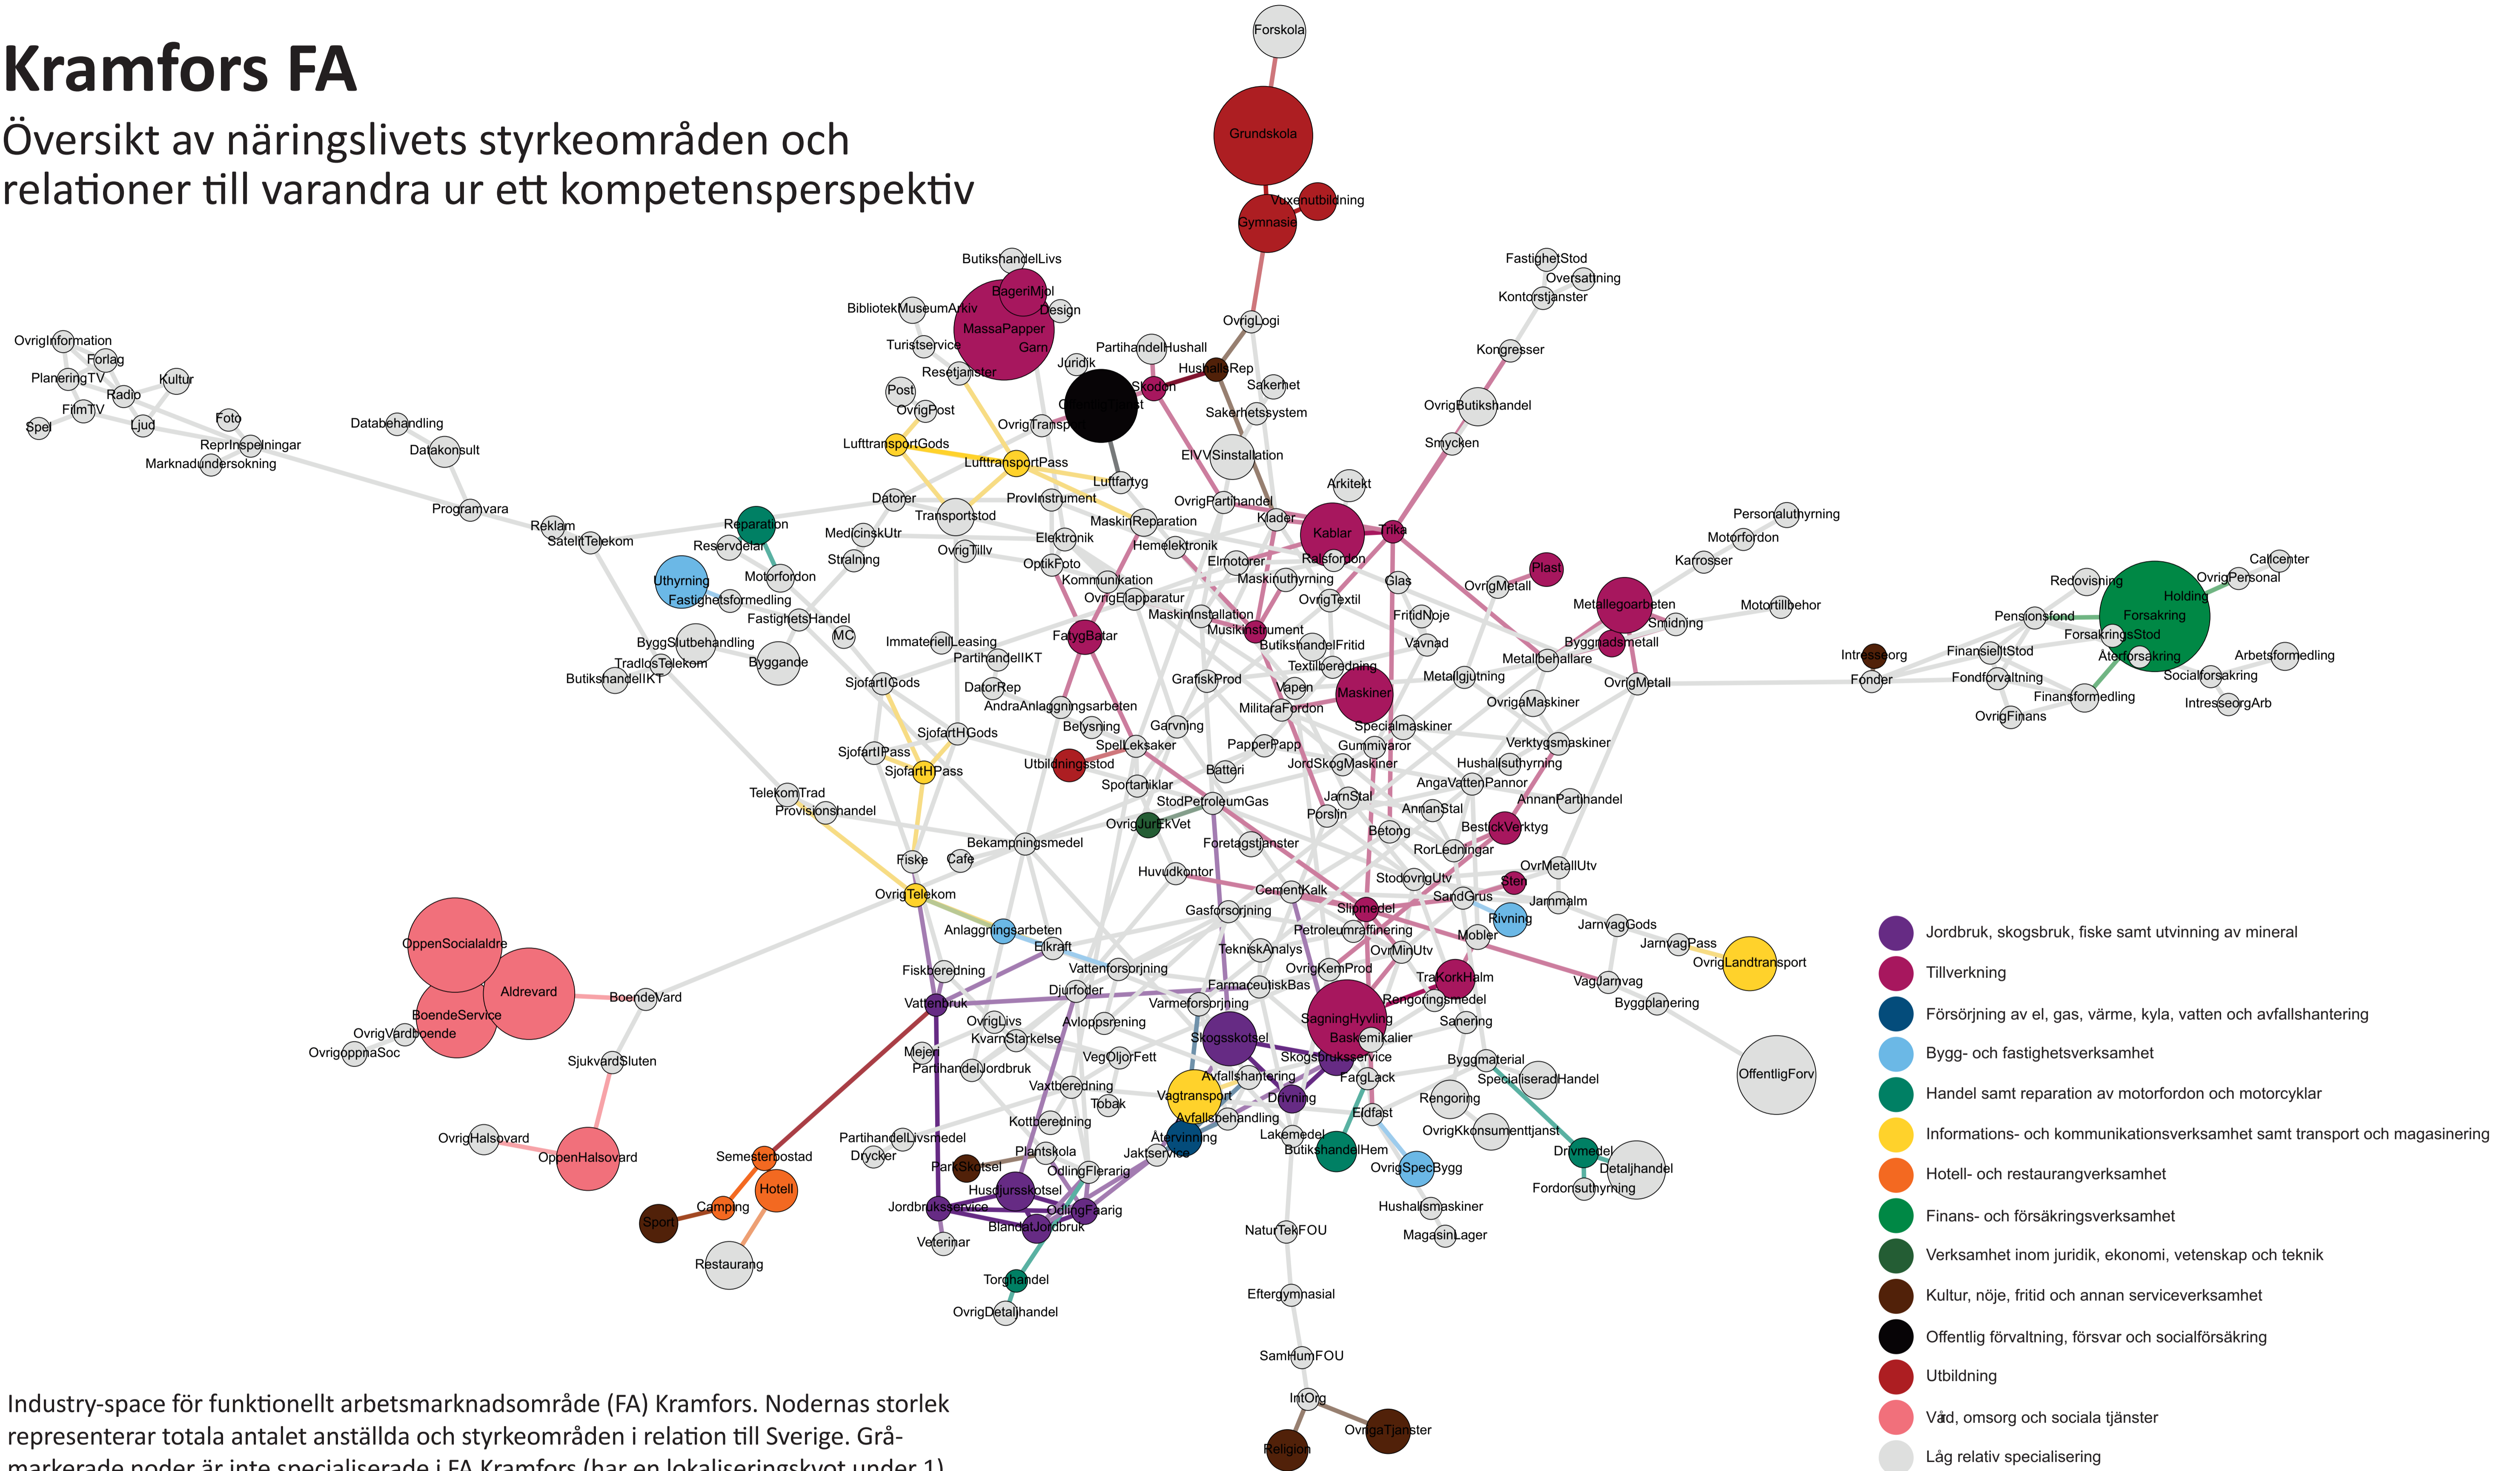

Kramfors FA

Översikt av näringslivets styrkeområden och relationer till varandra ur ett kompetensperspektiv

Industry-space for functionally defined work market area (FA) Kramfors. Moderns size represents total number of employees and strength areas in relation to Sweden. Grey-marked nodes are not specialized in FA Kramfors (has a localization quotient under 1).

Ur CERUM Report Västernorrlands styrkeområden