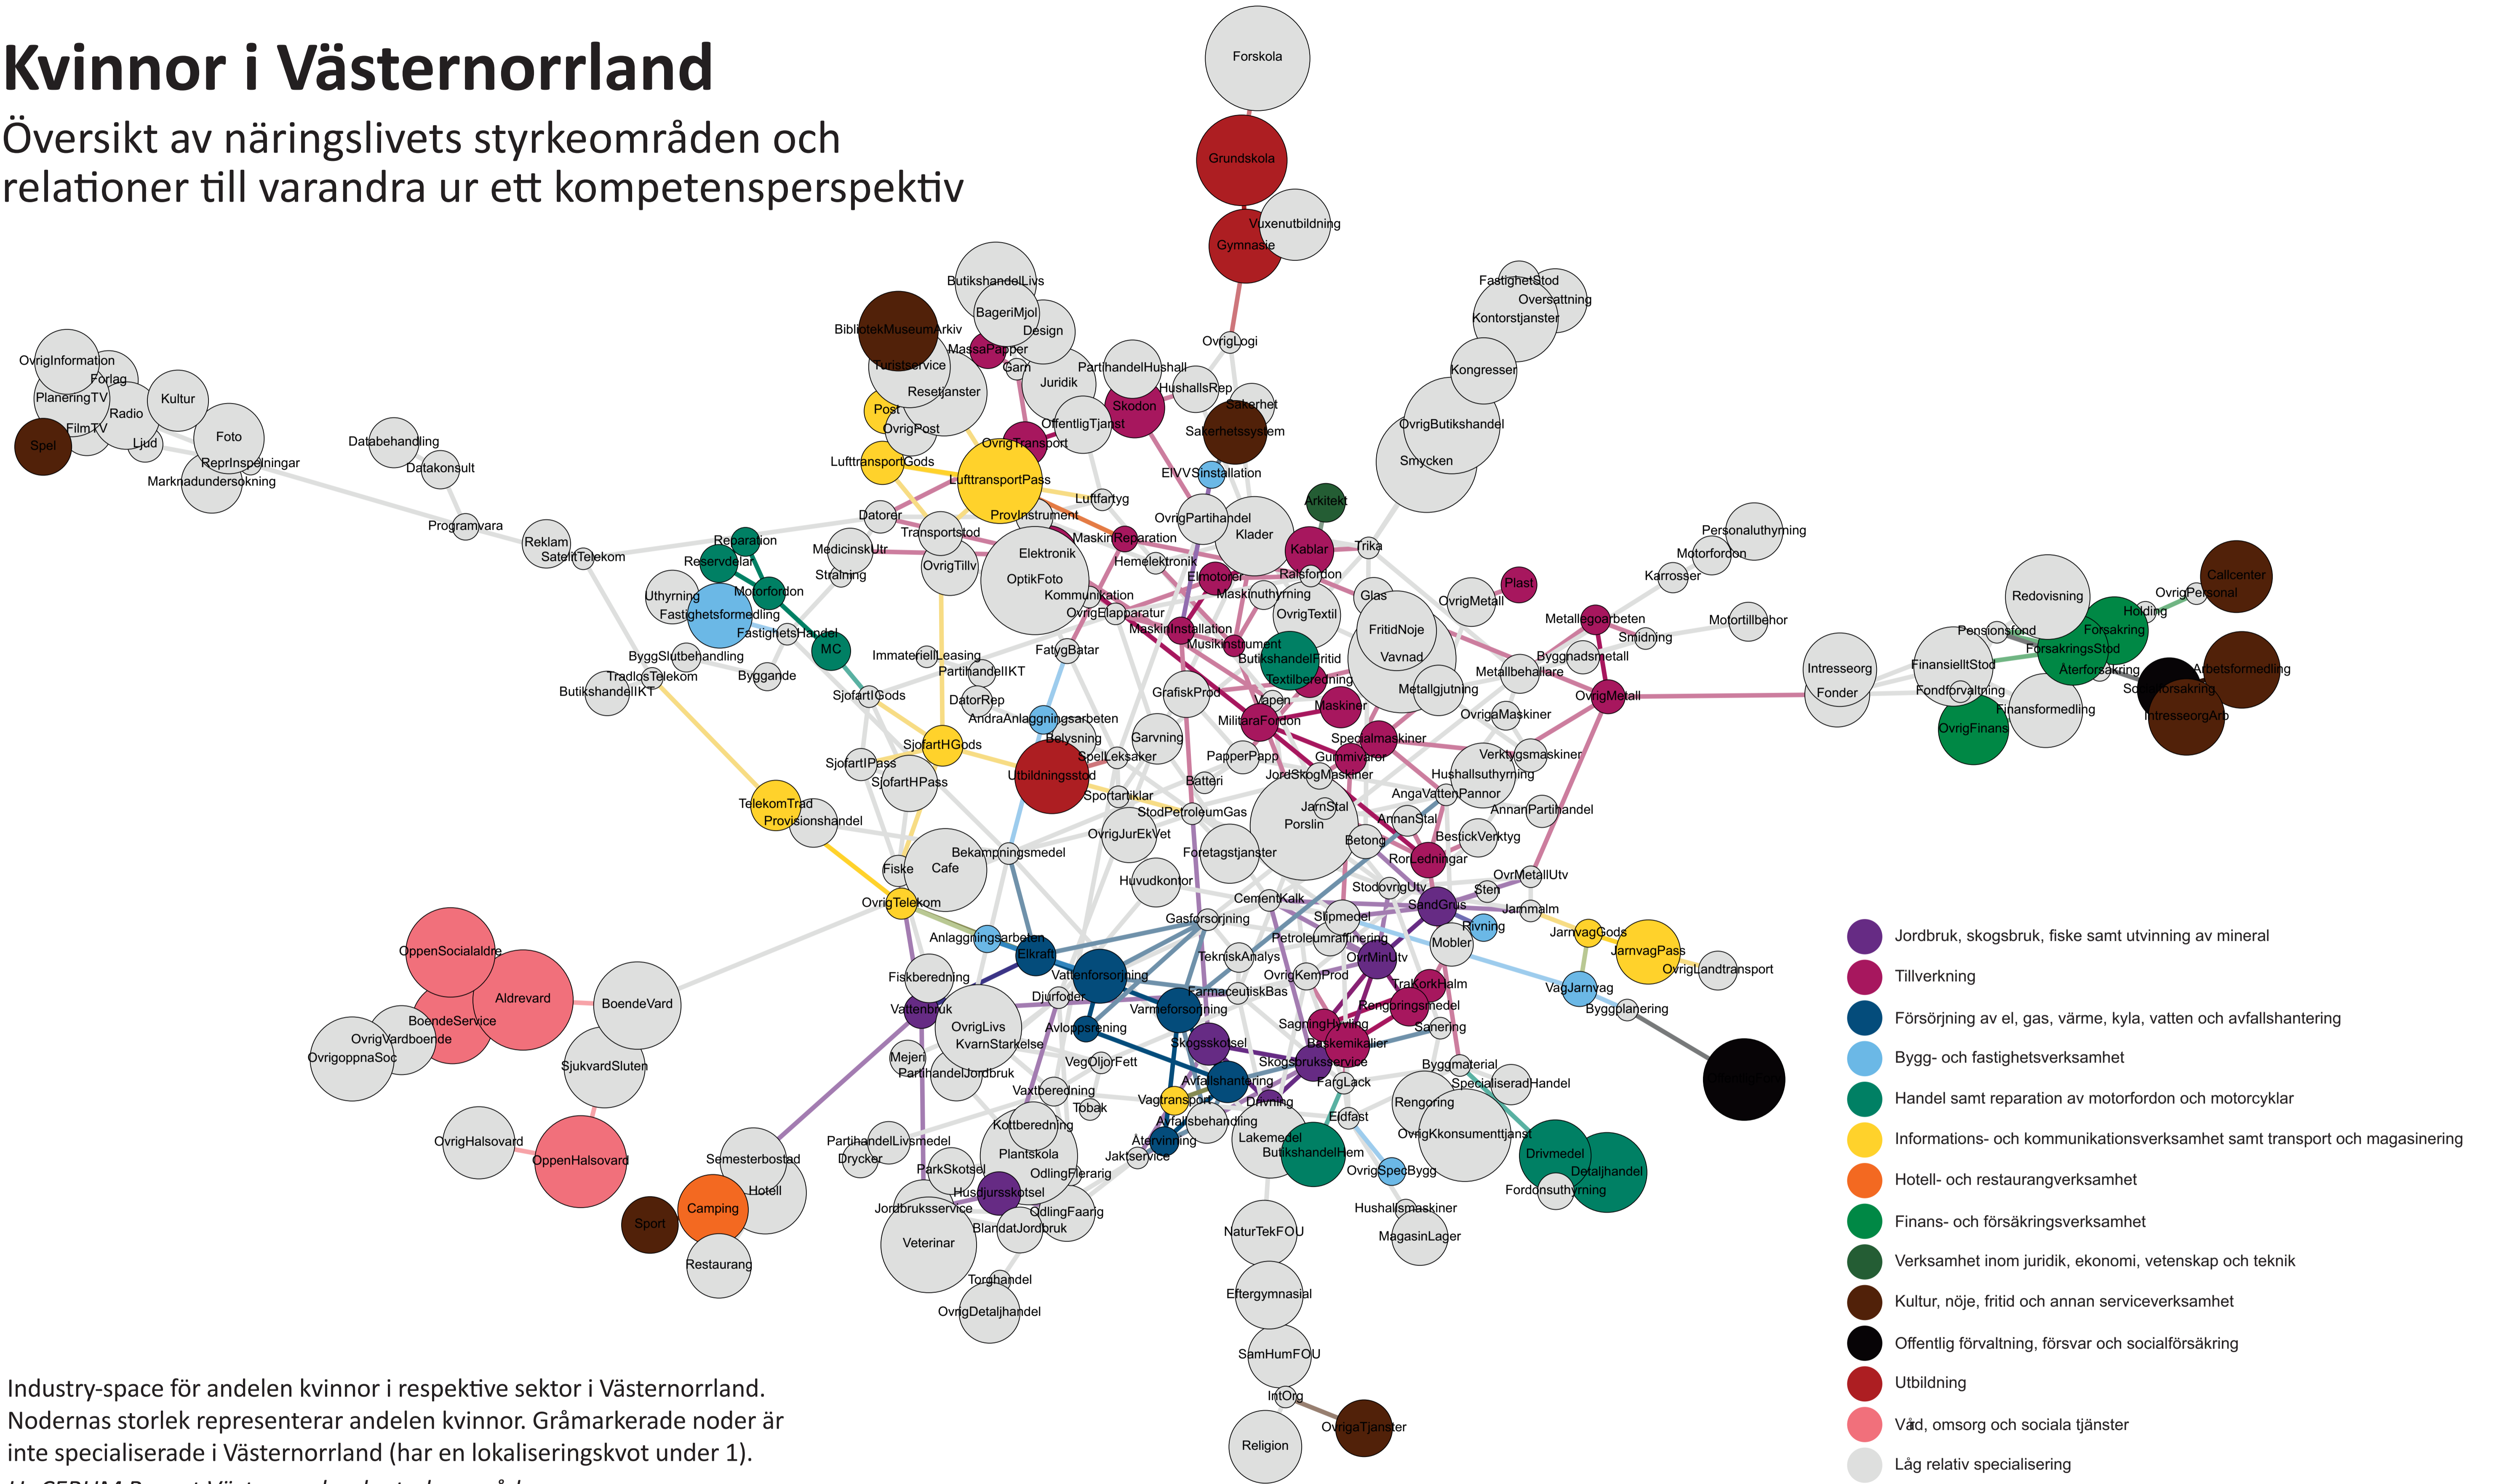

Kvinnor i Västernorrland

Översikt av näringslivets styrkeområden och relationer till varandra ur ett kompetensperspektiv

Industry-space för andelen kvinnor i respektive sektor i Västernorrland. Nodernas storlek representerar andelen kvinnor. Gråmarkerade noder är inte specialiserade i Västernorrland (har en lokaliseringkvot under 1).

Ur CERUM Report Västernorrlands styrkeområden