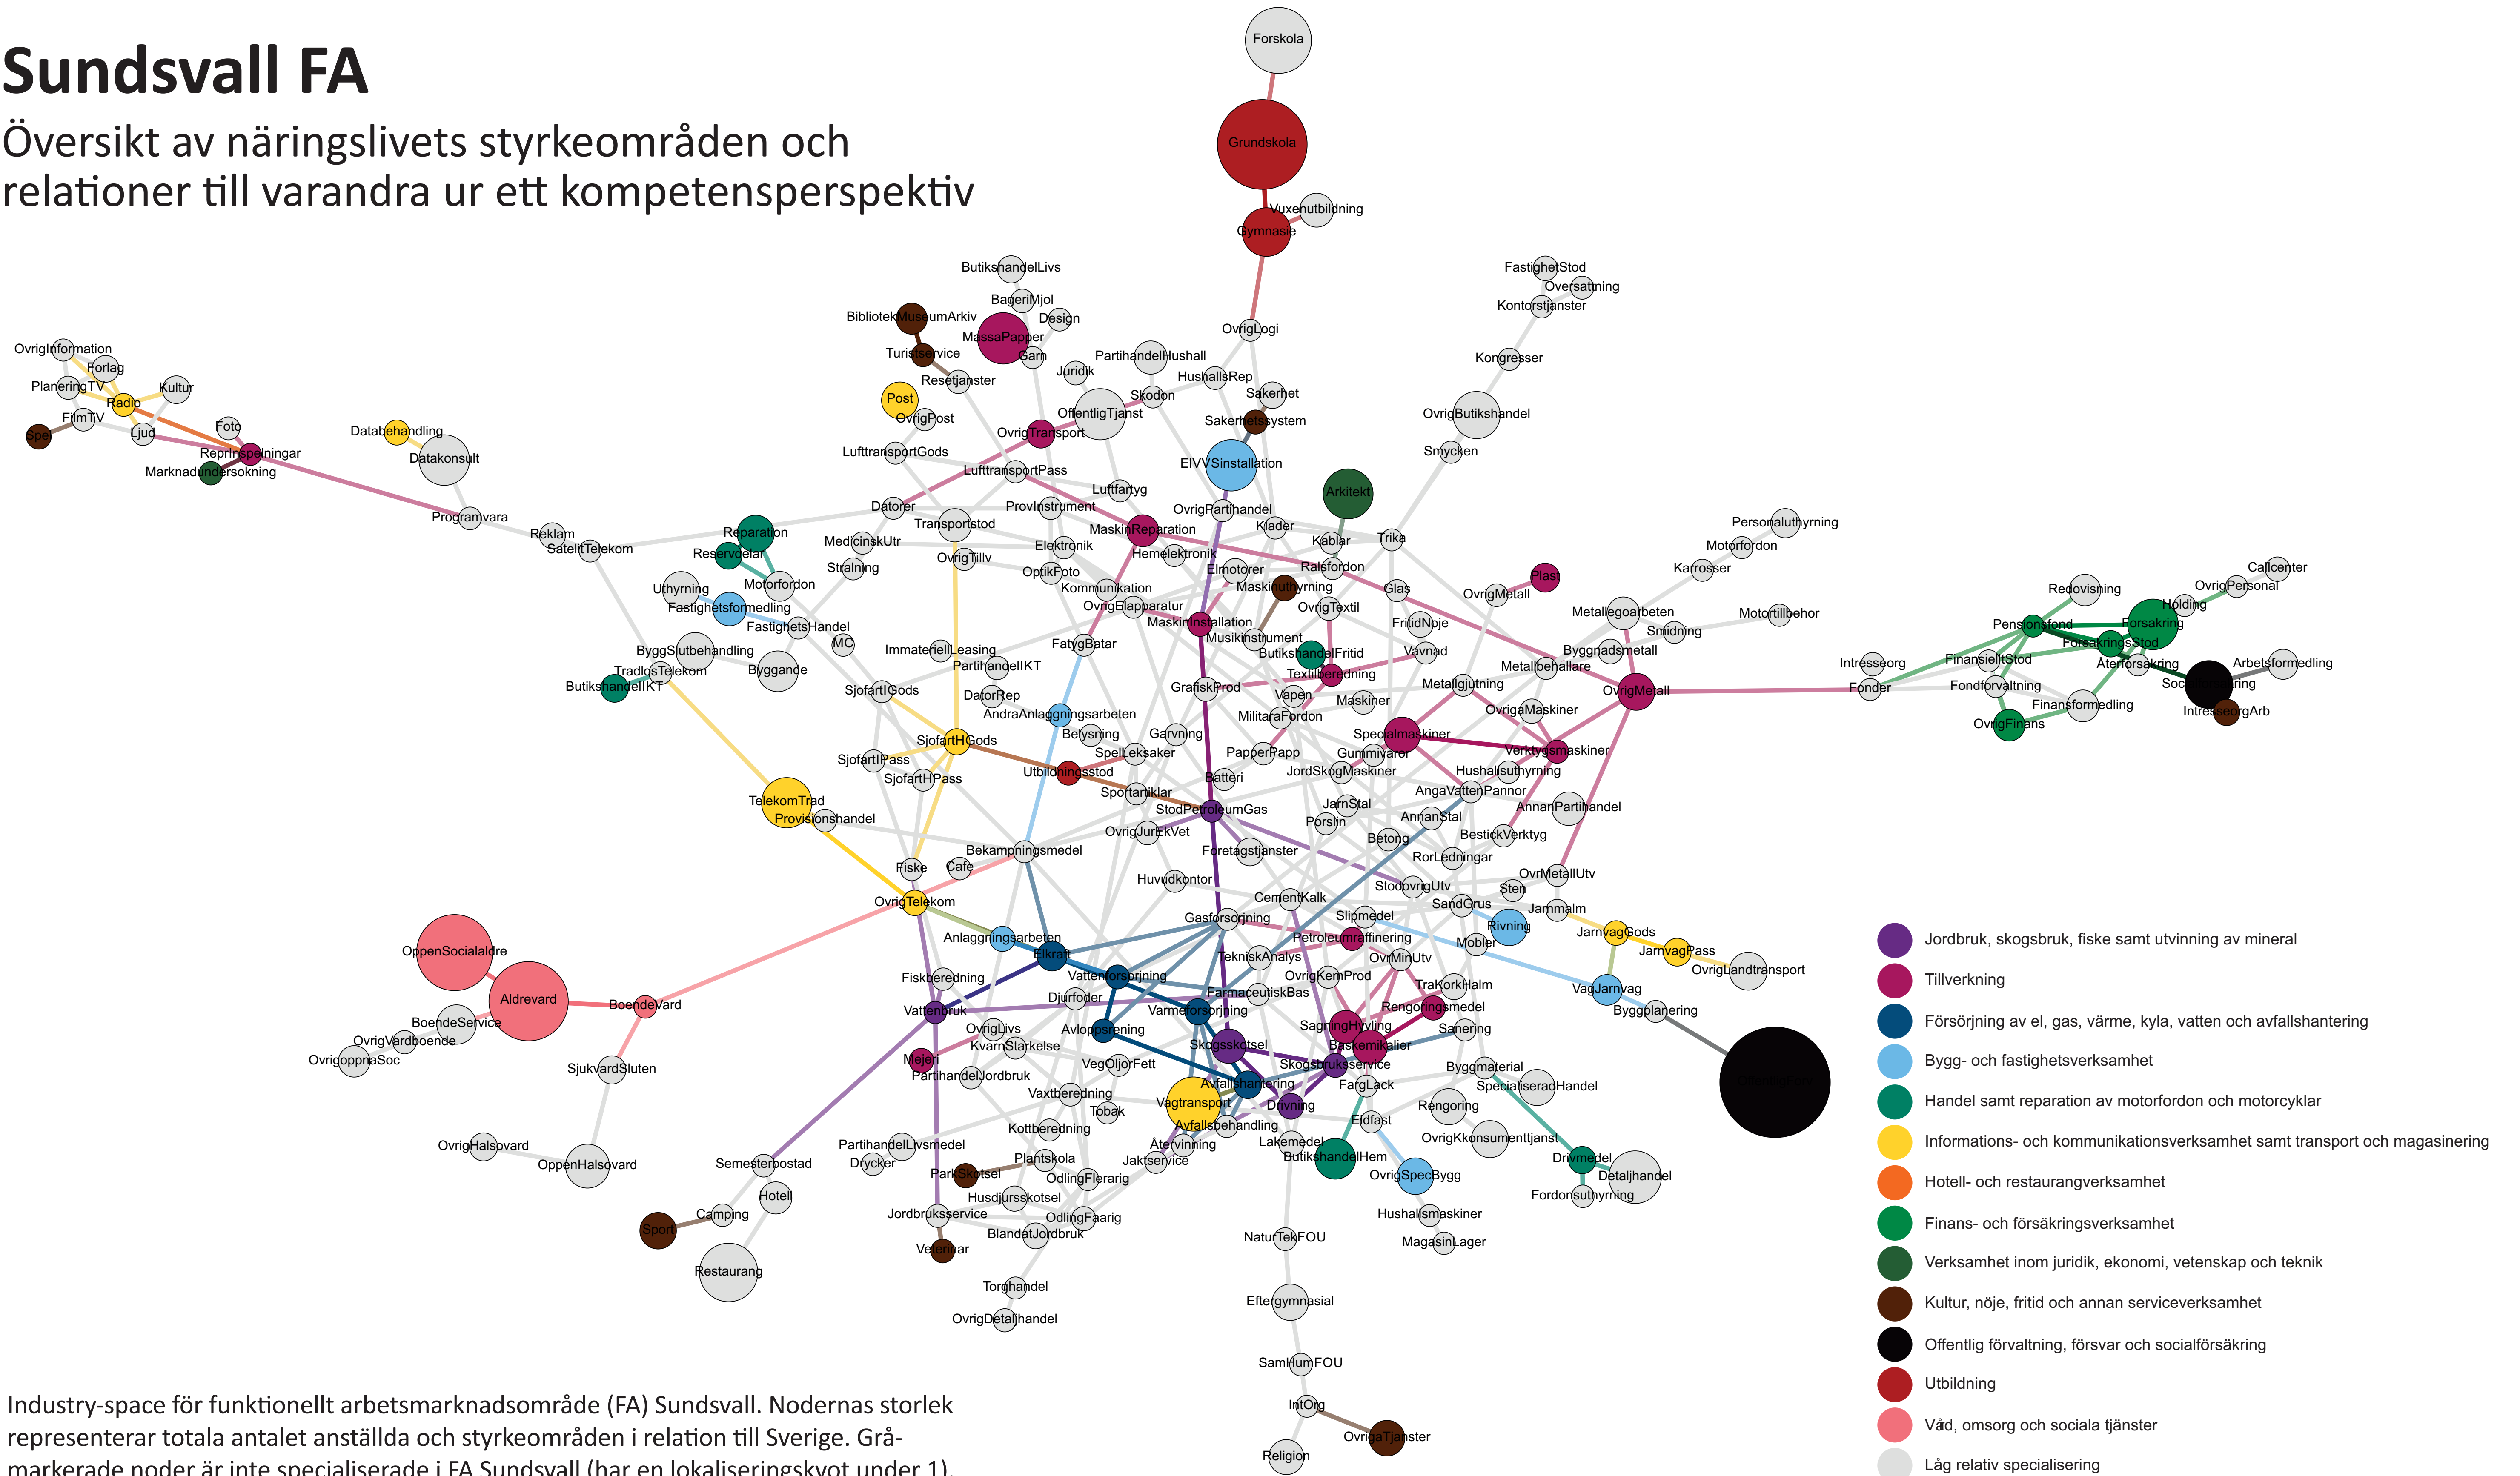

Sundsvall FA

Översikt av näringslivets styrkeområden och relationer till varandra ur ett kompetensperspektiv

Industry-space för funktionellt arbetsmarknadsområde (FA) Sundsvall. Nodernas storlek representerar totala antalet anställda och styrkeområden i relation till Sverige. Gråmarkerade noder är inte specialiserade i FA Sundsvall (har en lokaliseringkvot under 1).

Ur CERUM Västernorrlands styrkeområden