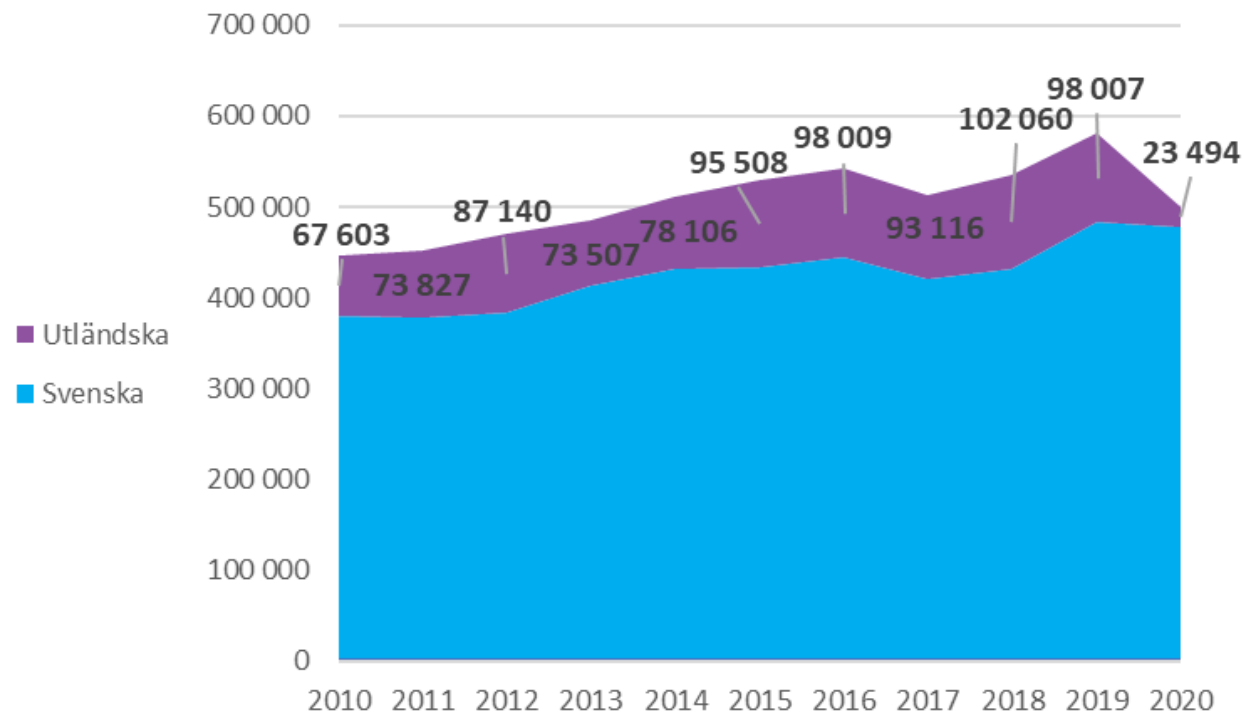

Svenska & utländska gästnätter (HSVC)

– utvecklingen från 2010

Avser sommarperioden juni-augusti.

- Det utländska gästnätterna har ökat med:
  - -74'513 (-76%) sen 2019
- De svenska gästnätterna har ökat med:
  - -6'216 (-1%) sen 2019
- Totalt har antalet gästnätter ökat med:
  - -80'729 (-14%) sen 2019