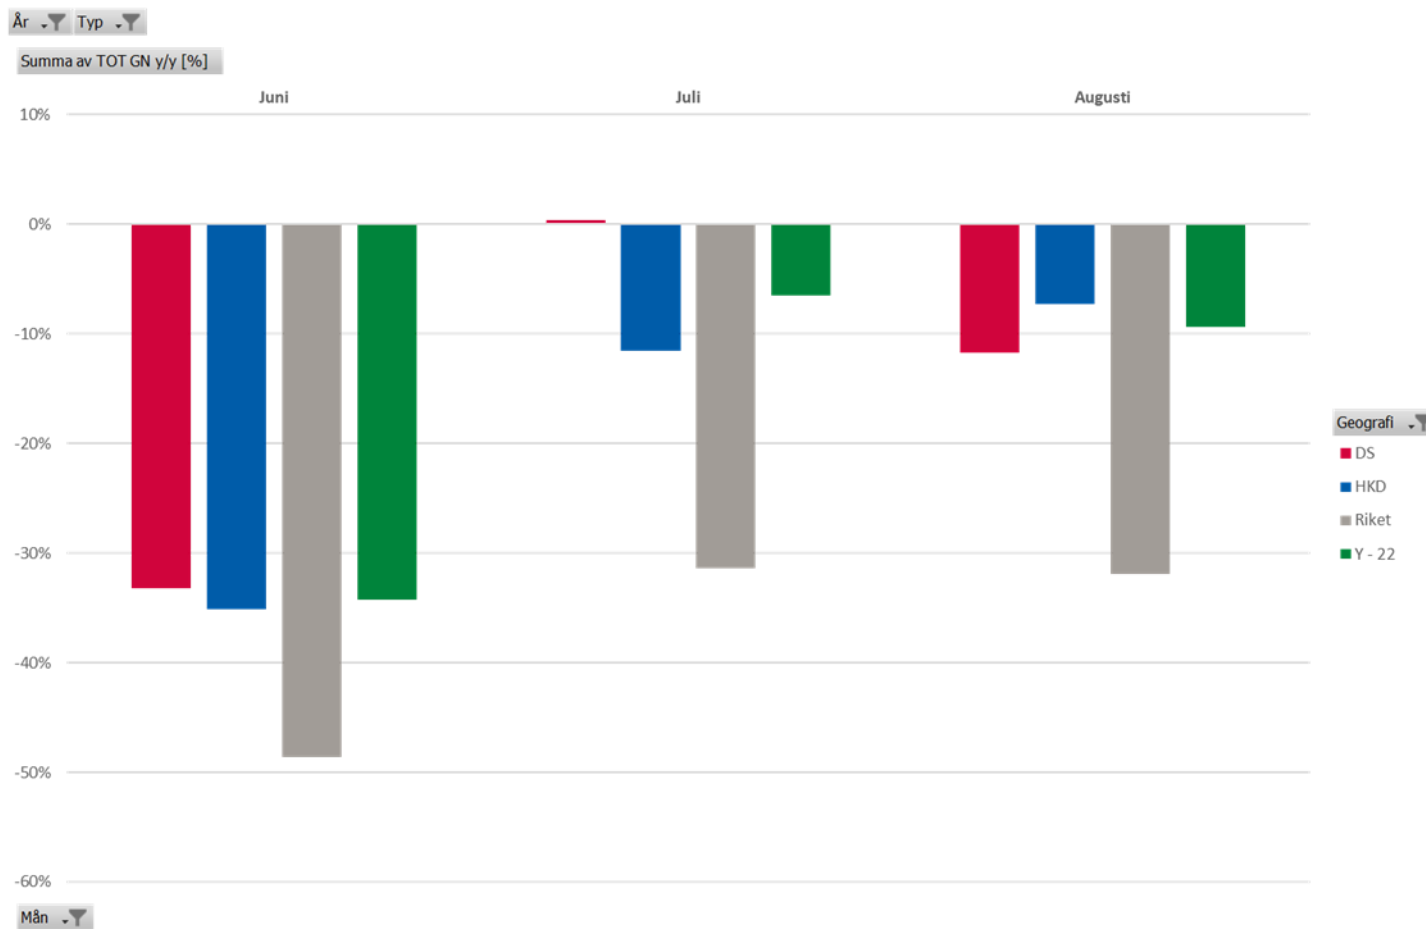

Sommaranalys kommersiella gästnätter 2020 - Västernorrland

Fastställda data

Kontaktperson statistik:
christian.forsberg@rvn.se

Hur stort blev tappet (HSVC) 2020 mot 2019?

- *Hela perioden Juni – Augusti (alla marknader)*
 - *DS: -11%*
 - *HK: -16%*
 - *Västernorrland: -14%*
- *Riket: -36%*

Svenska gästnätter – fördelning (typ) och förändring (antal)

Svenska gästnätter per typ och månad,
+ % svenska gästnätter av totala gästnätter per månad

$\Sigma =$

Svenska gästnätter jun-aug,
+ % svenska GN av totalt antal GN