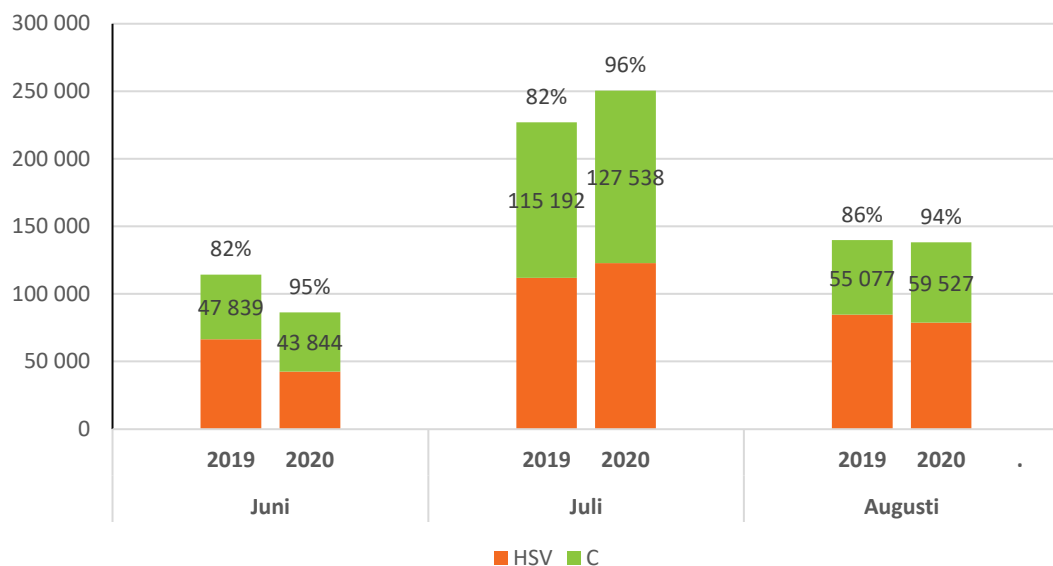

Sommaranalys kommersiella gästnätter 2020 - Västernorrland

Fastställda data

Kontaktperson statistik:
christian.forsberg@rvn.se

Hur stort blev tappet (HSVC) 2020 mot 2019?

- *Hela perioden Juni – Augusti (alla marknader)*
 - *DS: -11%*
 - *HK: -16%*
 - *Västernorrland: -14%*
- *Riket: -36%*

Svenska gästnätter – fördelning (typ) och förändring (antal)

Svenska gästnätter per typ och månad,
+ % svenska gästnätter av totala gästnätter per månad

$\Sigma =$

Svenska gästnätter jun-aug,
+ % svenska GN av totalt antal GN

Avser sommarperioden juni-augusti.

- Boendeformen HSV minskade Juni och Augusti med 36% och 7% respektive, under Juli ökade dock boendeformen med 10%.
- Boendeformen C minskade i Juni med 8%, Juli och Augusti såg en ökning med 11% och 8% respektive.