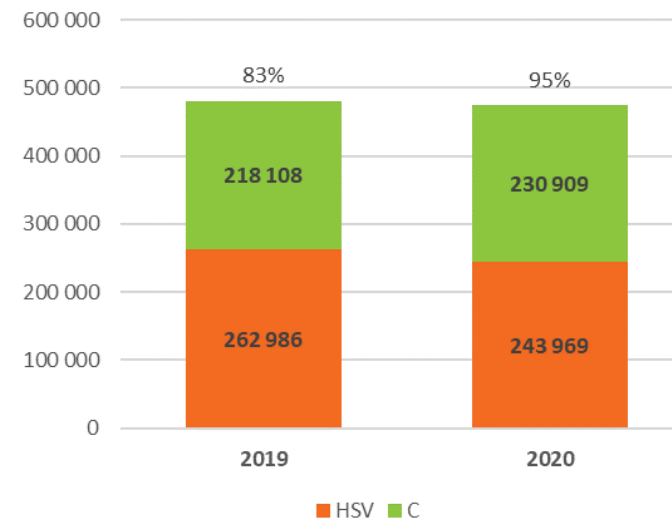

Svenska gästnätter jun-aug,
+ % svenska GN av totalt antal GN

Avser sommarperioden juni-augusti.

- Boendeformen HSV minskade Juni och Augusti med 36% och 7% respektive, under Juli ökade dock boendeformen med 10%.
- Boendeformen C minskade i Juni med 8%, Juli och Augusti såg en ökning med 11% och 8% respektive.

- Svenska GN för sommarperioden minskade med 6'216 stycken motsvarande -1%.
  Förändring per boendetypp,
  - HSV: -7%
  - C: +6%