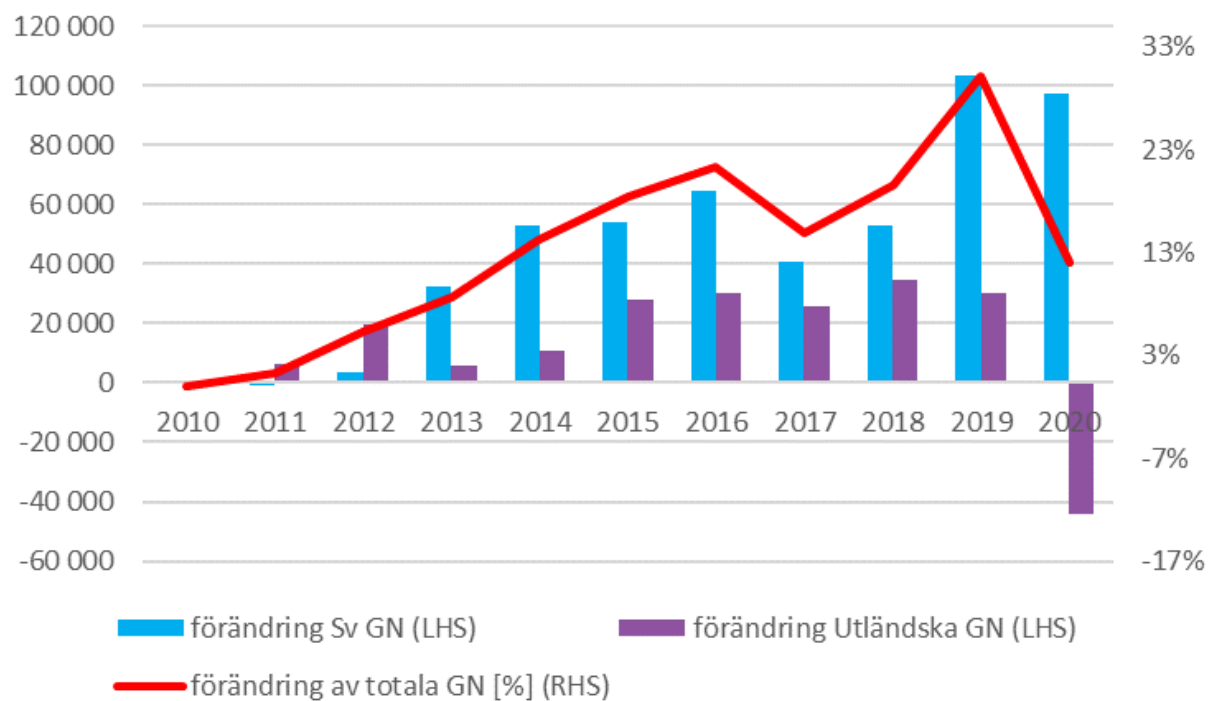

Svenska & utländska gästnätter (HSVC) – nettoutvecklingen, basår 2010

- *Det utländska gästnätterna har ökat med:*
  - -44'109 (-65%) sen 2010
  - -74'513 (-76%) sen 2019
- *De svenska gästnätterna har ökat med:*
  - 97'317 (26%) sen 2010
  - -6'216 (-1%) sen 2019
- *Totalt har antalet gästnätter ökat med:*
  - 53'208 (12%) sen 2010
  - -80'729 (-14%) sen 2019

Avser sommarperioden juni-augusti.