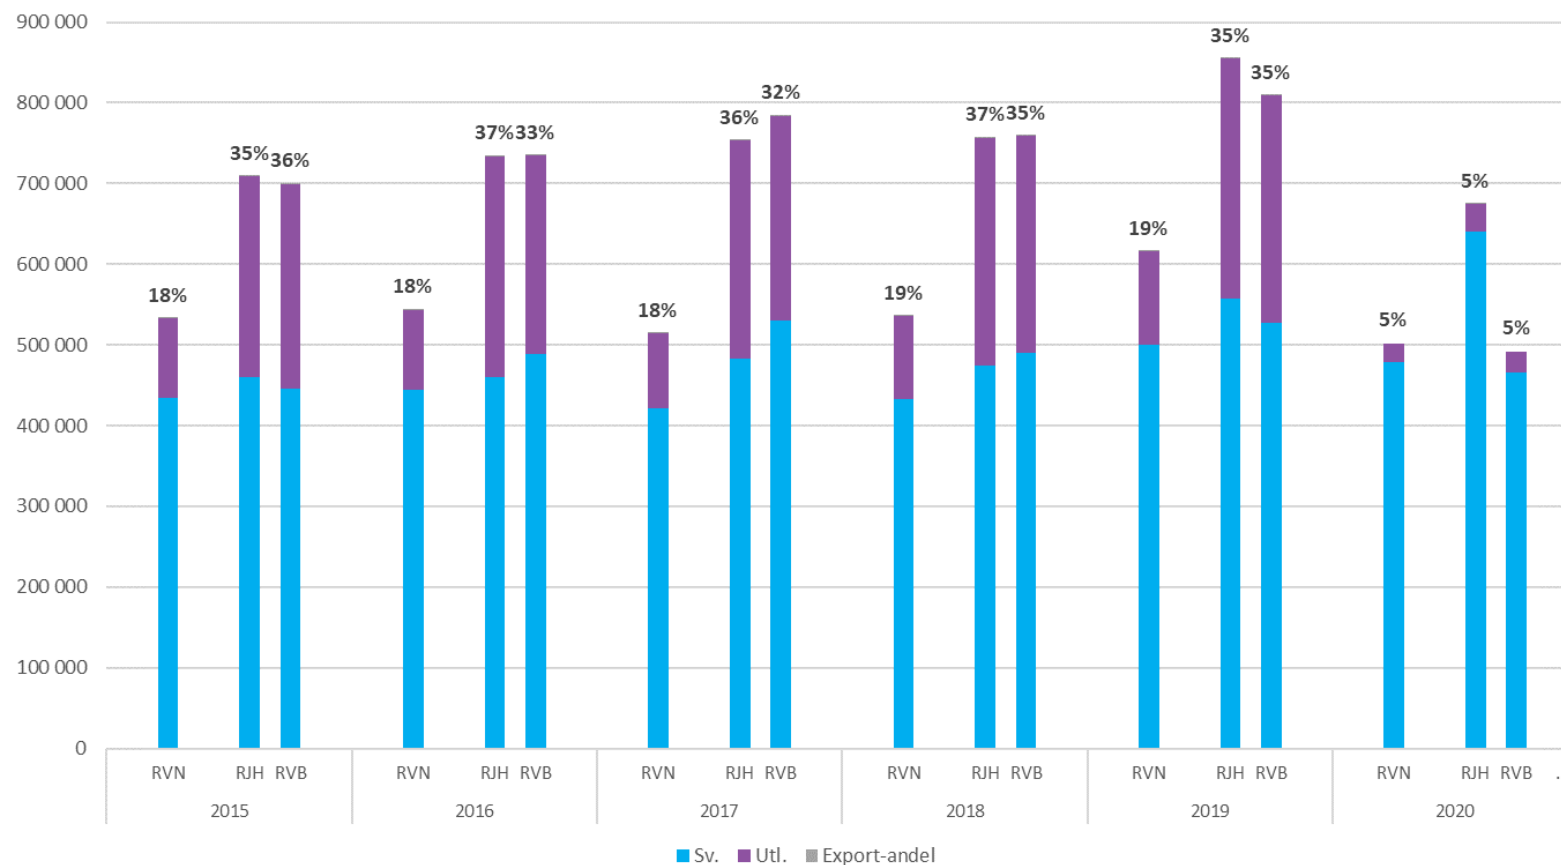

Svenska & utländska GN – jmf. med angränsande regioner

- *Länen har samma exportandel 2020.*
- *Sen 2019 har*
  - *RVN GN (totalt) -14%*
  - *RJH GN (totalt) -19%*
  - *RVB GN (totalt) -39%*

Avser sommarperioden juni-augusti.

* Samtliga staplar på denna slide inkluderar SoL (privat förmedlade Stugor & Lägenheter), vilket inte tidigare slides gör.